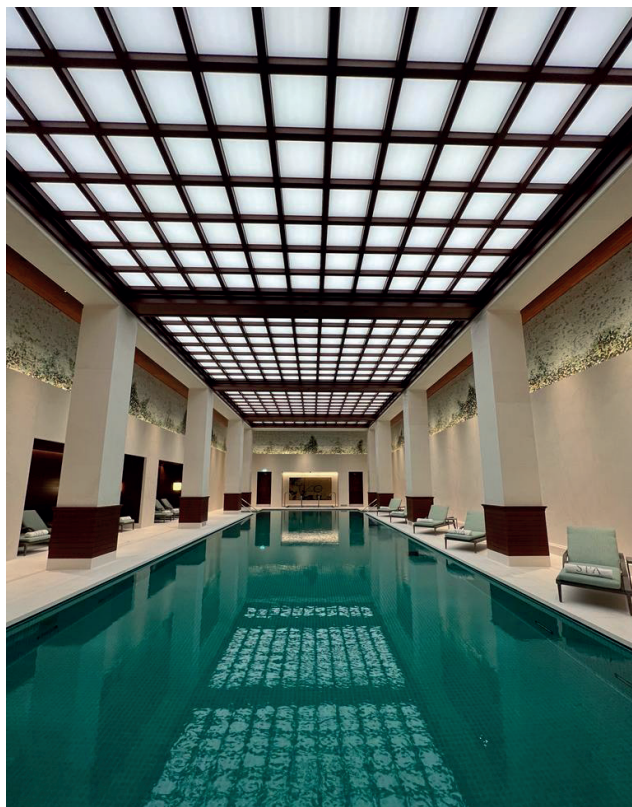

Barrisol Lumière® | Barrisol® Light  
Arch. : Hoan Tran - HTT Architect Group

 **BARRISOL®**

**2024**  
DÉCEMBRE  
DEZEMBER  
DECEMBER  
DICEMBRE  
DICIEMBRE  
GRUDZIEN  
PROSINEC  
JOULUKUU

	LUNDI MONDAY LUNEDI LUNES PONIEDZIALEK PONDÉJ MAANANTAI	MARDI DIENSTAG TUESDAY MARTEDI MARTES WTOREK ÜTERY TIISTAI	MERCREDI MITTWOCH WEDNESDAY MERCOLEDI MERCOCLES ŠRODA KESKMIKKO	JEUDI DONNERSTAG THURSDAY GIOVEDI JUEVES CZWARTEK ČTVRTEK TORSTAI	VENREDI FREITAG FRIDAY VENERDI VIERNES PIĄTEK PERJANTAI	SAMEDI SAMSTAG SATURDAY SABATO SABOTA SOBOTA LAIJANTAI	DIMANCHE SONNTAG SUNDAY DOMINGO NIEDZIELA NEDĚLE SUNNINTAI
48	25	26	27	28	29	30	1
49	2	3	4	5	6	7	8
50	9	10	11	12	13	14	15
51	16	17	18	19	20	21	22
52	23	24	25	26	27	28	29
1	30	31	1	2	3	4	5