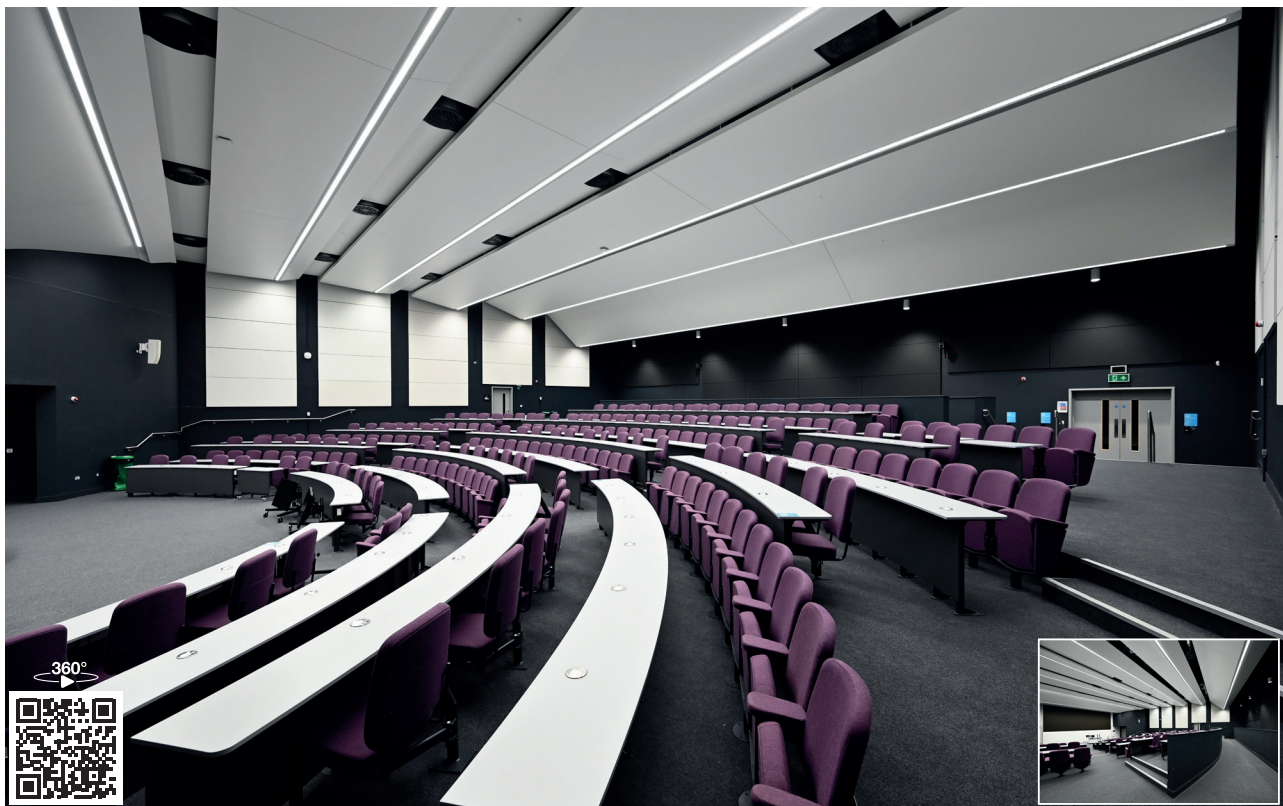

Barrisol Acoustics® | Barrisol Acoustics®
Arch. : MCW Architects

BARRISOL®

2024
SEPTEMBRE
SEPTEMBER
SETTEMBRE
SEPTIEMBRE
WRZESIEŃ
ZÁŘÍ
SYYSKUU

	LUNDI MONDAY LUNDI LUNES PONIEDZIAEK PONDĚLÍ MAANANTAI	MARDI DIENSTAG TUESDAY MARTEDI MARTES WTOREK UTYERÝ TIISTAI	MERCREDI MITTWOCH WEDNESDAY MERCOCLES SRÓDA STŘEDA KESKVIKKO	JEUDI DONNERSTAG THURSDAY GIOVEDÌ JUVES CZWARTEK ČTVRTEK TORSTAI	VENDREDI FREITAG FRIDAY VENERDI VIERNES PÁTEK PÄTEK PERJANTAI	SAMEDI SAMSTAG SATURDAY SABATO SOBOTA SOBOTA LALANTAI	DIMANCHE SONNTAG SONNIG DOMENICA DOMINGO NIEDZIELA NEDĚLE SUNNUNTAI
35	26	27	28	29	30	31	1
36	2	3	4	5	6	7	8
37	9	10	11	12	13	14	15
38	16	17	18	19	20	21	22
39	23	24	25	26	27	28	29
40	30	1	2	3	4	5	6