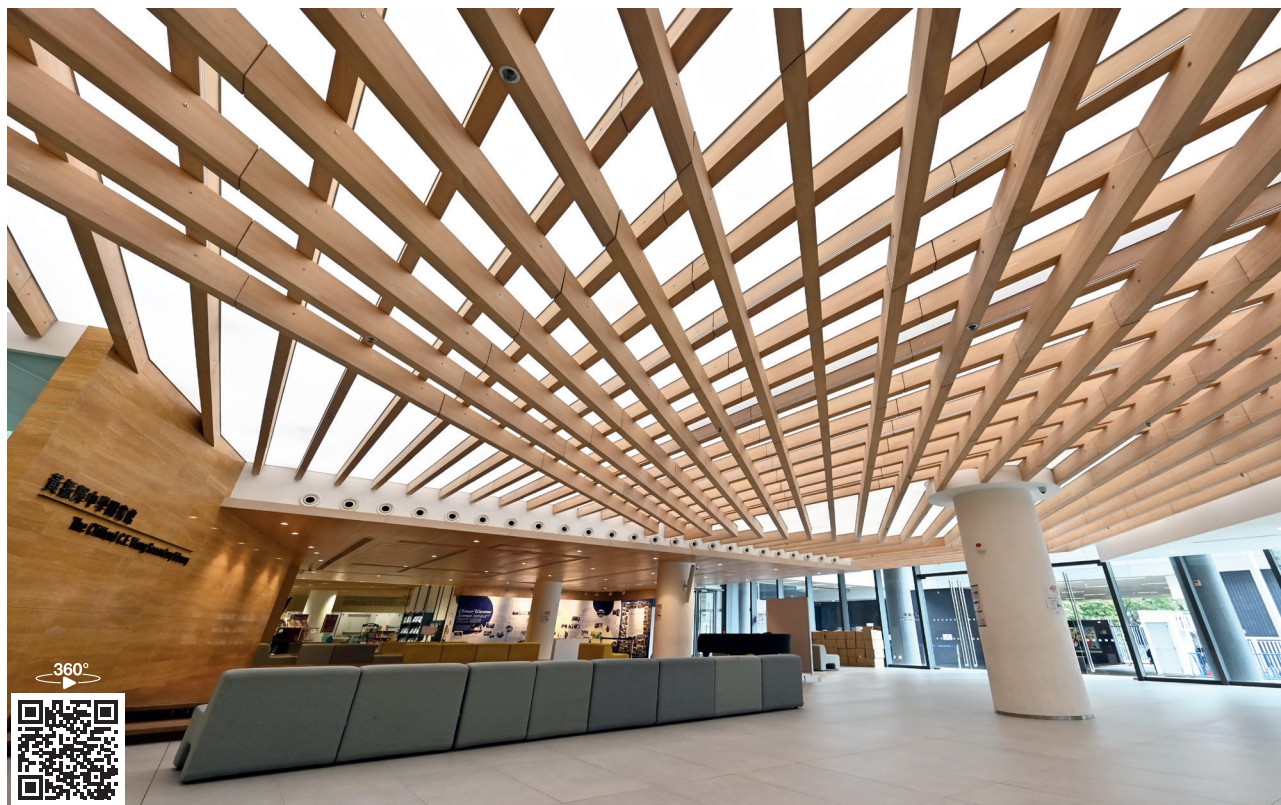

Barrisol Lumière® | Barrisol® Light  
Réalisation : Leaf & Co

2024  
 JANVIER  
 JANUAR  
 JANUARY  
 GENNAIO  
 ENERO  
 STYCZEŃ  
 LEDEN  
 TAMMIKUU

	LUNDI MONTAG MONDAY LUNEDI LUNES PONIEDZIAŁEK PONDĚLÍ MAANANTAI	MARDI DIENSTAG TUESDAY MARTEDI MARTES WTOREK ÚTERÝ TIISTAI	MERCREDI MITTWOCH WEDNESDAY MERCOLEDI MIERCOLES SRODA STŘEDA KESKVIKKO	JEUDI DONNERSTAG THURSDAY GIOVEDÌ JUEVES CZWARTEK ČTVRTEK TORSTAI	VENDREDI FREITAG FRIDAY VENERDI VIERNES PIĄTEK PÁTEK PERJANTAI	SAMEDI SAMSTAG SATURDAY SABATO SABADO SOBOTA SOBOTA LALUANTAI	DIMANCHE SONNTAG SUNDAY DOMINICA DOMINGO NIEDZIELA NEDĚLE SUNNUNTAI
1	1	2	3	4	5	6	7
2	8	9	10	11	12	13	14
3	15	16	17	18	19	20	21
4	22	23	24	25	26	27	28
5	29	30	31	1	2	3	4