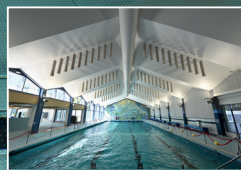

© COPYRIGHT 2024 BARRISOL NORIMALU S.A.S. Tous droits réservés.

BARRISOL®

2024

MARS
MÄRZ
MARCH
MARZO
MARZO
MARZEC
BŘEZEN
MAALISKUU

	LUNDI MONDAY LUNEDI LUNES PONIEDZIAEK PONDĚLÍ MAANANTAI	MARDI DIENSTAG MONDAY MARTEDI MARTES WTOREK ÚTERÝ TIISTAI	MERCREDI MITTWOCH WEDNESDAY MERCOLEDI MERCOCLES SRĚDA STREDA KESKVIKKO	JEUDI DONNERSTAG THURSDAY GIOVEDÌ JUVES CZWARTEK ČTVRTEK TORSTAI	VENDREDI FRETAG FRIDAY VENERDI VIERNES PIATEK PÁTEK PERJANTAI	SAMEDI SAMSTAG SATURDAY SABATO SABADO SOBOTA SOBOTA LALANTAI	DIMANCHE SONNTAG SUNDAY DOMENICA DOMINGO NIEDZIELA NEDĚLE SUNNUNTAI
9	26	27	28	29	1	2	3
10	4	5	6	7	8	9	10
11	11	12	13	14	15	16	17
12	18	19	20	21	22	23	24
13	25	26	27	28	29	30	31