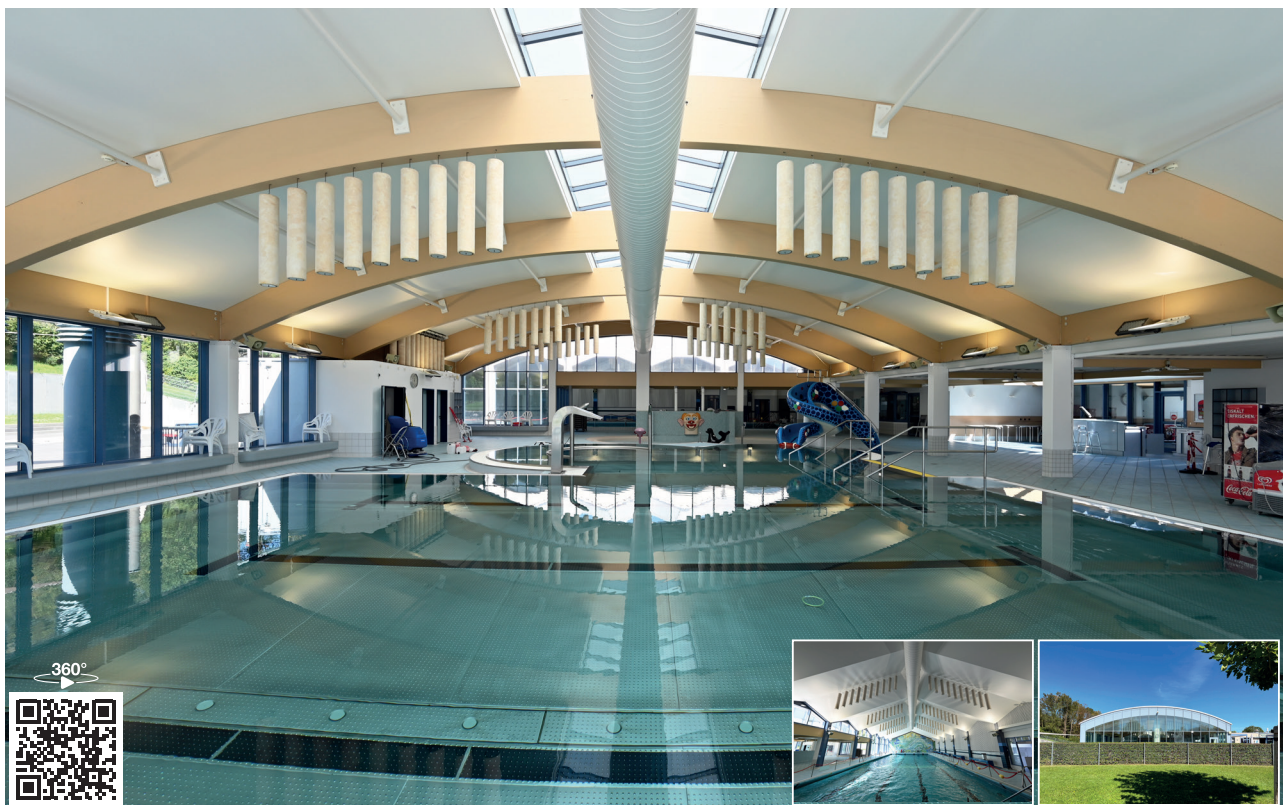

360°

Microsorber®
Réalisation : Niederstein