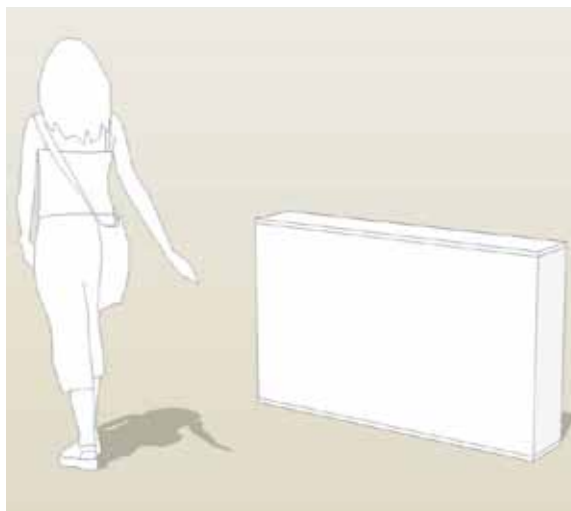

> Phantom® 1

Volume type console,
à double vie.

- Structure aluminium
- Habillage Barrisol blanc
  4 faces
- Habillage verso
  mélaminé
- Thème tôle acier
  découpée
- Eclairage 5 fluos

Dimensions hors tout :

Ht : 900 - lg : 1400

Prof : 250 mm

Options :

- Couleur
- Thème
- Tablette en verre

> Phantom® 2