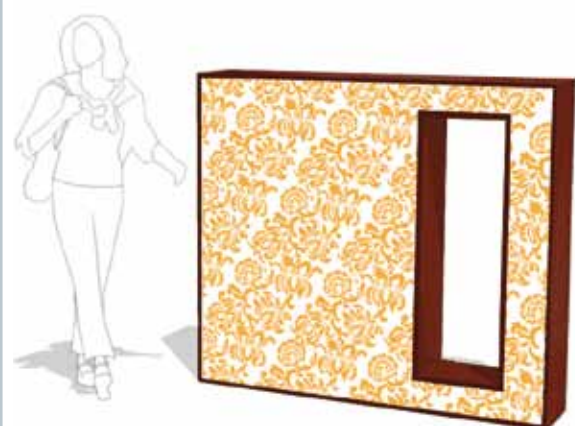

Séparateurs d'espaces, lumineux > Wallpaper® 1

1. Volume rectangulaire haut
   avec réservation traversante
2. 2 faces rétroéclairées
   - Structure aluminium laqué
   - Habillage 2 faces Barrisol imprimées
   - Eclairage - 8 fluos

Dimensions hors tout :
Ht : 1400 - lg : 1600
Prof : 270 mm

1. Options :
2. Couleur cadre
   - Motif imprimé

> Wallpaper® 2