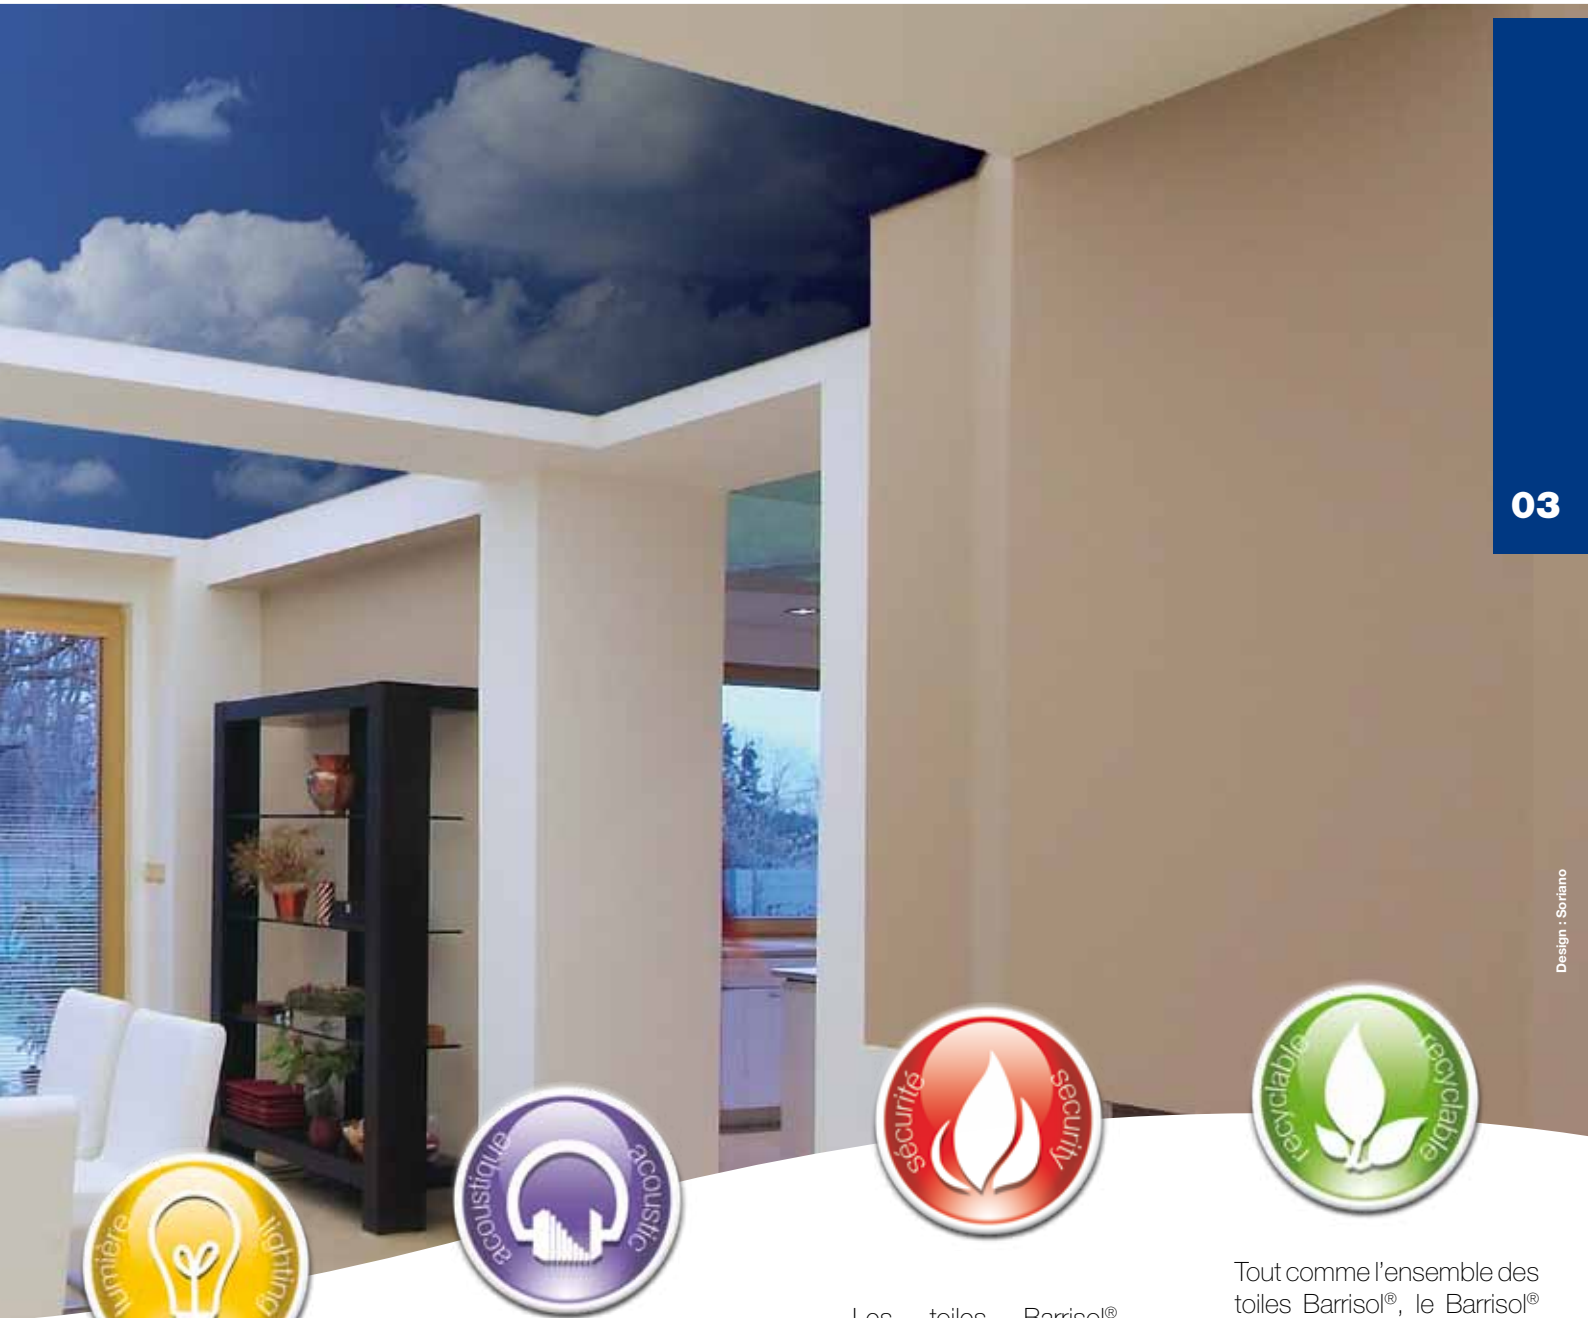

Grâce à la gamme des Barrisol® translucides, il est envisageable d'associer systèmes d'éclairage et toiles Barrisol®. La lumière joue tour à tour avec les motifs ou les photos imprimés et les transparences pour la création d'ambiances uniques.