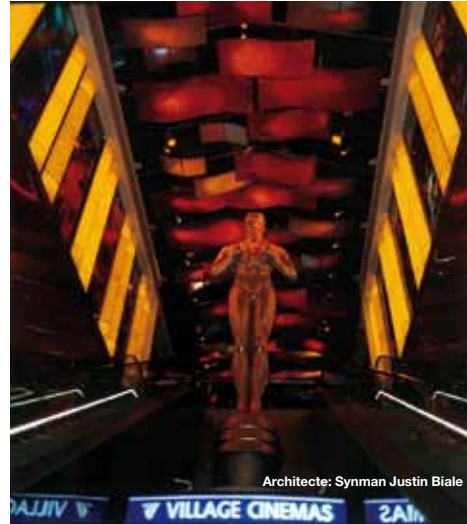

Design

Conjuguée aux atouts du Barrisol Imprimé que ce soit en mural, objet 3D, luminaire, meuble ou plus conventionnellement en plafond, la lumière, pourvoyeuse d'ambiance et d'atmosphère sculpte les volumes pour en définir le ton. Mettant en exergue les motifs ou photos imprimés sur le Barrisol, la lumière en magnifie les nuances, y insufflant vie. Les changements de couleurs pouvant y être associés ouvrent davantage de perspectives à l'atmosphère, au rythme, à l'humeur ou à l'envie.

Architecte: Synman Justin Biale