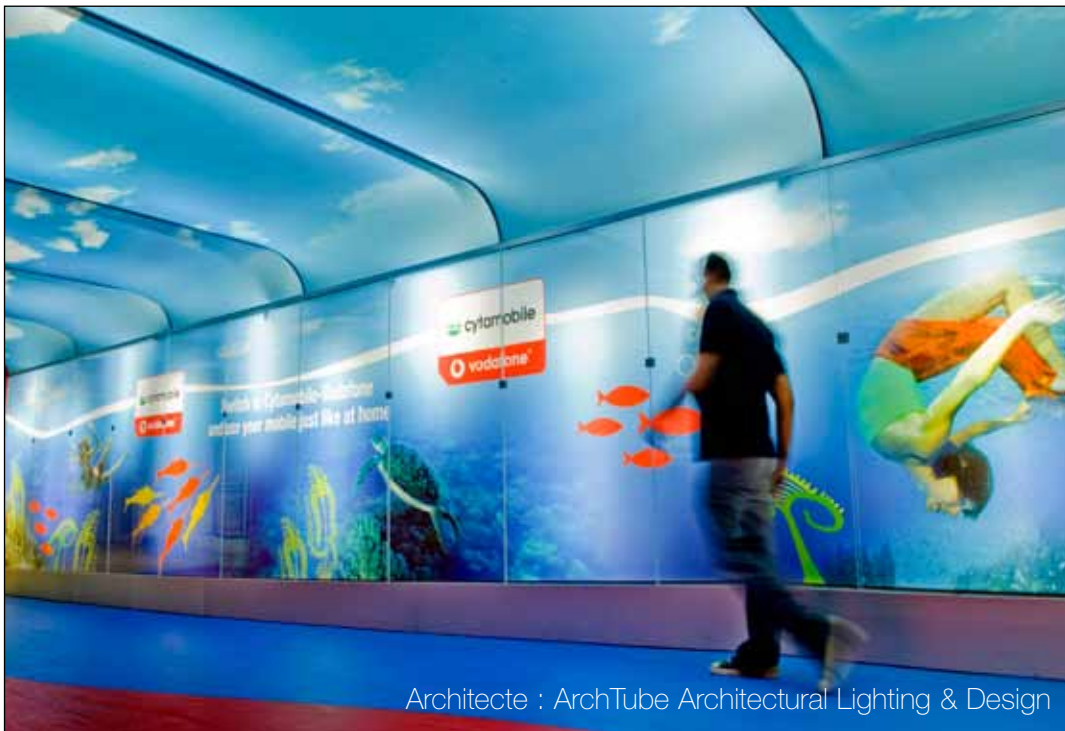

Architecte : ArchTube Architectural Lighting & Design